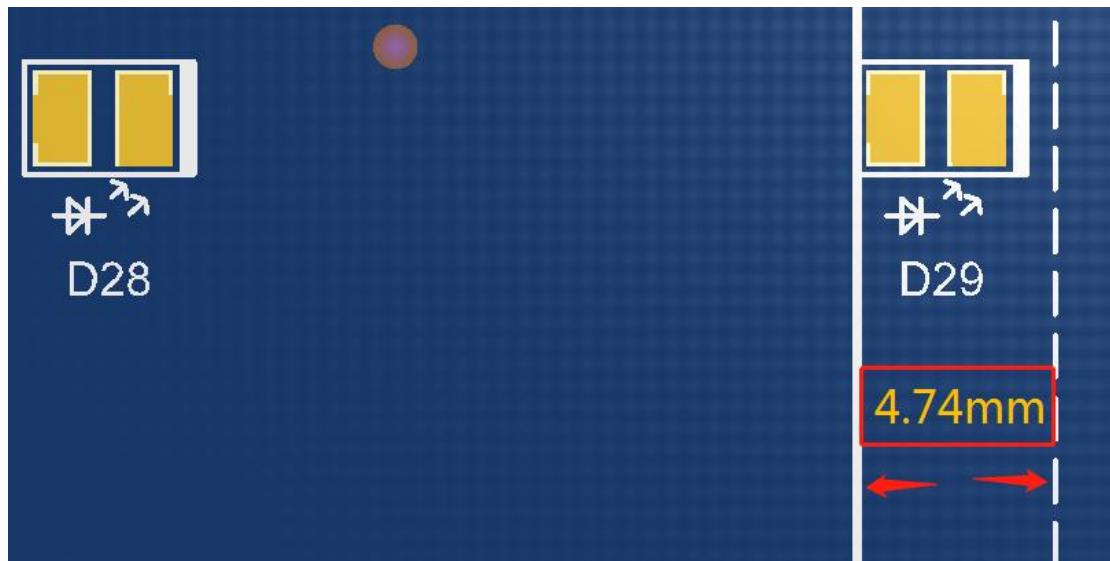

机型名称: G-43cWHD-SK-A4-L13.4-KCSK43-HD

960	511	0	0.5	448.5	裁剪1、4号板	X	SK43	壁挂	E5系
550	295.5	0	1	253.5	裁剪2、7号板	Y	SK43	壁挂	

触摸框总长度(X轴\*Y轴): 959.5\*549mm

备注: 壁挂机 非本版 富宇灯管;

转角参数:

X轴灯管数: 22 (剪) +33 (FFC座 107mm)

Y轴灯管数: 18 (剪) +21 (FFC座 128mm)