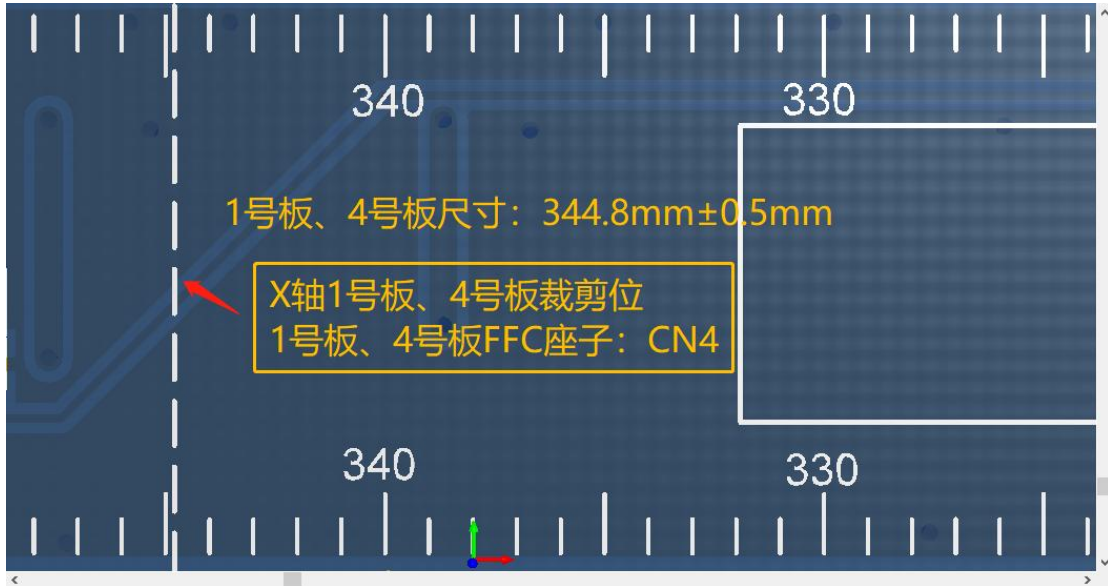

机型名称: G-32bWHD-QG-D3-L13.4-KCSK32-HD

总长	尾板	首板	余量	裁剪板尺寸	裁剪板	轴	客户简称	备注
718.8	373	0	1	344.8	裁剪1、4号板	X	QG32	壁挂
416.7	230	0	1	185.7	裁剪2、7号板	Y	QG32	壁挂

触摸框总长度(X轴\*Y轴): 717.8\*415.7mm

备注: 壁挂; 非本版; 富宇灯; 暂无转角参数; 配惠科屏

X轴灯管数: 23 (剪) +25

Y轴灯管数: 14 (剪) +17